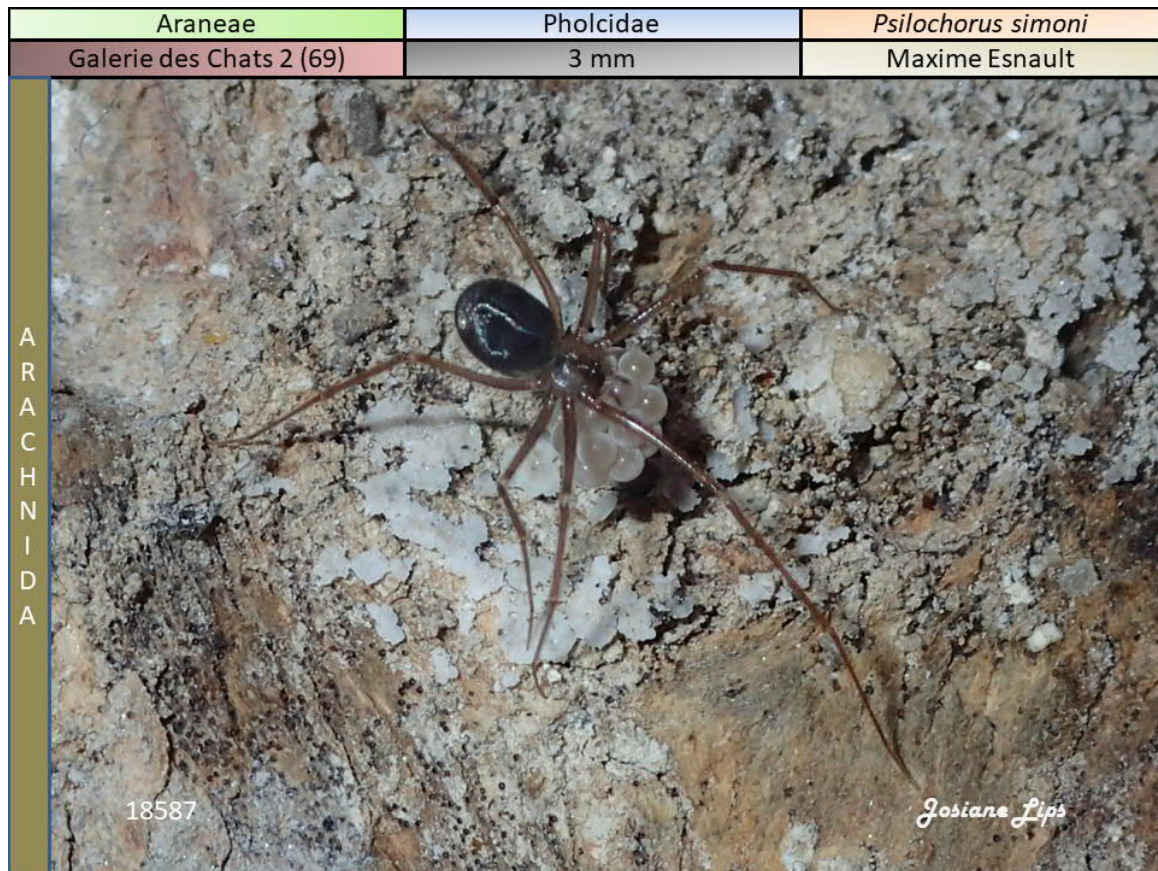

LA FAUNE DES SOUTERRAINS DE LYON

Josiane LIPS

Résumé

Spéléologue avertie et responsable de la commission scientifique du CSR AURA, l'auteure s'est intéressée de près, et même de très près, à la faune présente dans les galeries drainantes qui serpentent sous les collines de la ville de Lyon. Elle nous présente en condensé le résultat de ces travaux et découvertes, nous rappelant que si la faune des souterrains est souvent discrète, la vie est bien présente dans ces lieux.

Abstract

An experienced speleologist and head of the CSR AURA scientific committee, the author has taken a close, and even very close, interest in the fauna that lives in the drainage galleries under the hills of the city of Lyon. The paper summarises the results of her work and discoveries, reminding us that although underground fauna is often discreet, life is very much present in these places.

Fig. 1 : Arachnida.